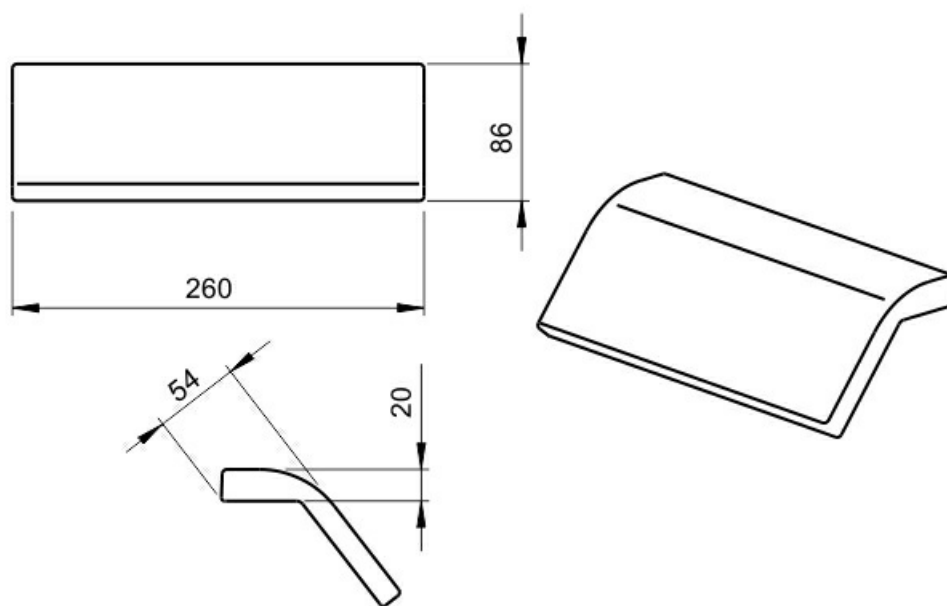

Zagłówek żelowy - czarny

AKCESORIA

Nr produktu: 661-A0024-43

325,95 zł brutto / 265,00 zł netto

Aby zwiększyć komfort kąpieli można wyposażać swoją wannę w zagłówek żelowy, wykonany ze sprężystego materiału. W ofercie występuje w dwóch wariantach kolorystycznych: czarnym lub błękitnym. Możemy wybrać ten, który będzie odpowiedni dla wnętrza naszej łazienki.

Wymiary podstawowe: 260x86x54 mm